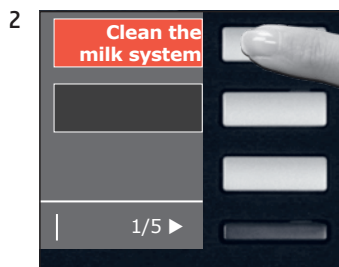

X8

Maitojärjestelmän puhdistus

Käytettävä pesuaine:
Maitojärjestelmän pesutabletit
Art. 24158

Nämä lyhyet ohjeet eivät korvaa mallikohtaisia käyttöohjeita. Varmista, että olet lukenut ja tarkistanut varoitukset vaarojen välttämiseksi käyttöohjeesta.

»Näyttö«

»1/5«

»Maitojärjestelmän puhdistus«

»Puhdistusaine pesuastiaan«

»Liitä maitoletku«

»Maitojärjestelmän puhdistus«

Maitonokan purkaminen ja huuhtelu